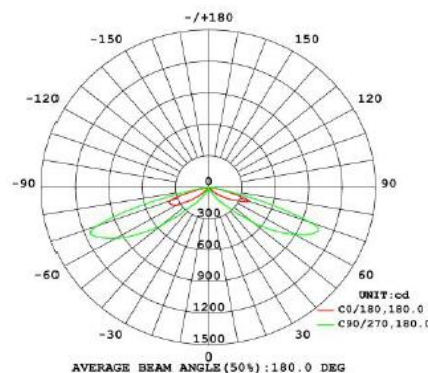

Poller Leuchte 4.000K

- ✓ 14W
- ✓ 1.260lm
- ✓ 220-240VAC
- ✓ 1kV
- Überspannungsschutz
- ✓ 4.000K
- ✓ CRI 80
- ✓ \varnothing 165 * 900mm
- ✓ 7kg
- ✓ Pulverbeschichtung
- ✓ IK10
- ✓ IP66
- ✓ -30° - +50°C
- ✓ 50.000h